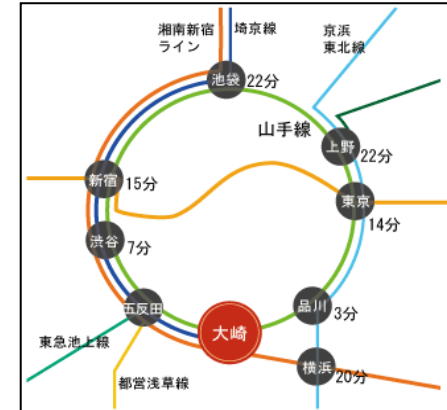

アートヴィレッジ大崎セントラルタワー 交通のご案内

【大崎駅からのご案内】

◆各駅からのアクセス

- JR山手線・埼京線
湘南新宿ライン
大崎駅 徒歩3分
- JR山手線
五反田駅 徒歩9分

◆大崎駅からのアクセス

- JR大崎駅の北口改札を出て
東口（右）方面へ進みます
- ↓
- 突き当りを左折します
- ↓
- そのまま直進します
- ↓
- エスカレーターを下ります
- ↓
- 道なりに直進します
- ↓
- エスカレーターを上ります
- ↓
- 歩道橋を渡ります
- ↓
- 左側のビルがアートヴィレッジ
大崎セントラルタワーです

【大崎駅までのアクセス】

【周辺地図】 お車をご利用の場合