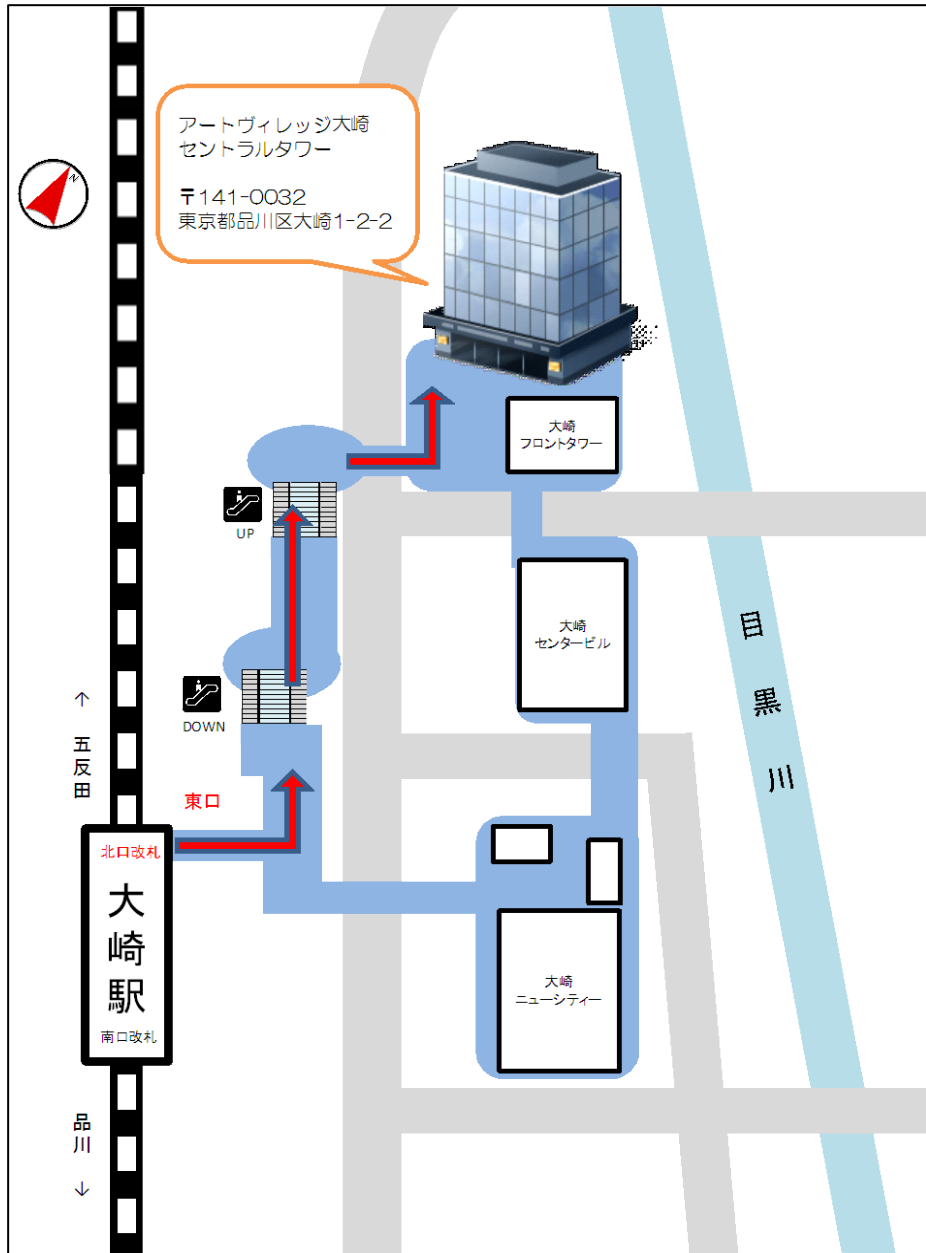

アートヴィレッジ大崎セントラルタワー 交通のご案内

【大崎駅からのご案内】

◆各駅からのアクセス

- JR山手線・埼京線
湘南新宿ライン
大崎駅 徒歩3分
- JR山手線
五反田駅 徒歩9分

◆大崎駅からのアクセス

- JR大崎駅の北口改札を出て
東口（右）方面へ進みます
- ↓
- 突き当りを左折します
- ↓
- そのまま直進します
- ↓
- エスカレーターを下ります
- ↓
- 道なりに直進します
- ↓
- エスカレーターを上ります
- ↓
- 歩道橋を渡ります
- ↓
- 左側のビルがアートヴィレッジ
大崎セントラルタワーです

【大崎駅までのアクセス】

【周辺地図】 お車をご利用の場合